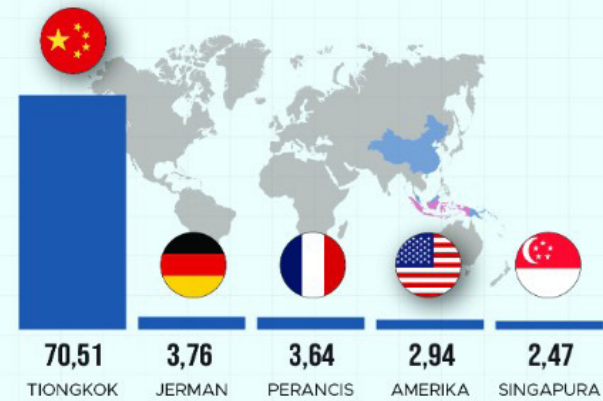

Tabel 5 Rata-Rata Lama Menginap Tamu (RLMT) Asing dan Indonesia Bulan April 2021, Maret 2022, dan April 2022 (Hari)

No	Bulan/ Tahun	Bintang					Total
		1	2	3	4	5	
(1)	(2)	(3)	(4)	(5)	(6)	(7)	(8)
RLMT Asing	April 2022	1.99	1.86	2.00	1.14	1.34	1.48
	Maret 2022	2.44	2.08	4.00	2.84	1.36	2.51
RLMT Indonesia	April 2021	-	7.61	3.56	2.72	1.00	3.49
	April 2022	1.61	1.64	1.76	1.62	1.59	1.64
	Maret 2022	1.68	1.60	1.72	1.71	1.70	1.69
	April 2021	1.25	2.00	2.88	1.69	1.75	2.04
RLMT Total	April 2022	1.62	1.64	1.76	1.61	1.58	1.63
	Maret 2022	1.68	1.60	1.72	1.74	1.70	1.70
	April 2021	1.25	2.47	2.88	1.77	1.74	2.11

PERKEMBANGAN PARIWISATA PROVINSI SULAWESI UTARA APRIL 2022

Berita Resmi Statistik No. 39/06/71 Thn. XVI, 2 Juni 2022

Perkembangan Kunjungan Wisatawan Mancanegara (orang)

Kedatangan Wisatawan Mancanegara Menurut Kebangsaan, April 2022 (%)