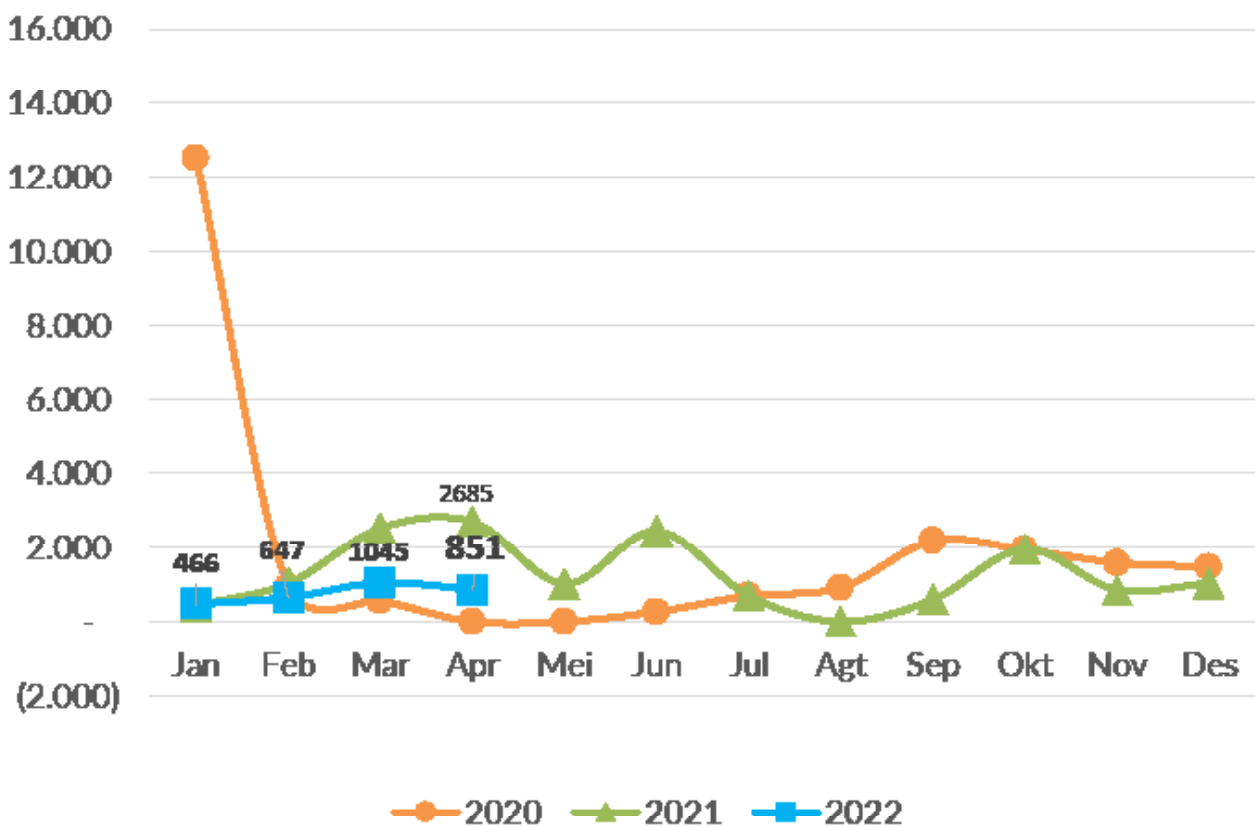

BERITA RESMI STATISTIK

No. 39/06/71 Thn. XVI, 02 Juni 2022

Perkembangan Pariwisata Sulawesi Utara Bulan April 2022

- Jumlah Wisman yang masuk Sulawesi Utara Bulan April 2022 sebanyak 851 orang
-

- Jumlah Wisatawan Mancanegara (Wisman) yang datang ke Sulawesi Utara melalui pintu masuk bandara Sam Ratulangi bulan April 2022 sebanyak 851 orang menurun 18,56 persen dibanding bulan Maret 2022 (M-to-M). Dibandingkan bulan April 2021, menurun 68,31 persen (Y-on-Y).
- Wisatawan Mancanegara didominasi oleh warga Tiongkok sebanyak 600 orang (70,51 persen), Jerman 32 orang (3,76 persen), Perancis 31 Orang (3,64 persen) dan Amerika 25 Orang (2,94 persen).
- Tingkat Penghunian Kamar (TPK) hotel berbintang di Sulawesi Utara bulan April 2022 mencapai 35,06 persen menurun 4,18 poin (10,65 persen) dibanding TPK bulan Maret 2022 yang sebesar 39,24 persen.
- Rata-rata lama menginap tamu (RLMT) hotel berbintang bulan April 2022 mencapai 1,63 hari, menurun 0,07 poin dibanding bulan Maret 2022. Sedangkan Rata-rata lama menginap tamu asing (RLMTAsing) hotel berbintang bulan April 2022 mencapai 1,48 hari, menurun 1,03 poin dibanding bulan Maret 2022.

1. Wisatawan Mancanegara

Jumlah Wisatawan Mancanegara (Wisman) yang datang ke Sulawesi Utara melalui pintu masuk bandara Sam Ratulangi bulan April 2022 sebanyak 851 orang, menurun 18,56 persen dibanding bulan Maret 2022. Jika dibandingkan dengan bulan April 2021 Kunjungan Wisman Ke Sulawesi Utara menurun sebesar 68,31 persen.

Tabel 1 Jumlah Wisatawan Mancanegara di Provinsi Sulawesi Utara, April 2022

Uraian	Bulan-Tahun			Pertumbuhan (%)	
	April 2021	Maret 2022	April 2022	M-to-M April 2022 terhadap Maret 2022	Y-on-Y April 2022 terhadap April 2021
(1)	(2)	(3)	(4)	(5)	(6)
Jumlah Wisman	2,685	1,045	851	-18,56	-68,31