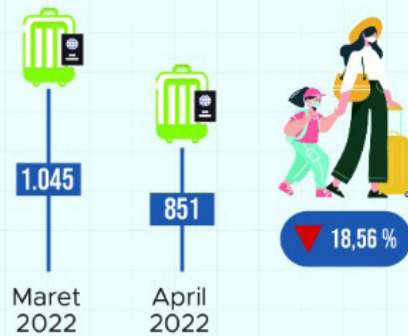

Rata-rata lama menginap tamu (RLMT) asing pada hotel berbintang bulan April 2022 mencapai 1,48 hari, menurun 1,03 poin. Sedangkan RLMT Indonesia pada bulan April 2022 mencapai 1,64 hari, menurun 0,05 poin. Secara keseluruhan RLMT pada bulan April 2022 sebesar 1,63 hari, menurun 0,07 poin jika dibandingkan dengan bulan Maret 2022 yang mencapai 1,70 hari.

Tabel 5 Rata-Rata Lama Menginap Tamu (RLMT) Asing dan Indonesia Bulan April 2021, Maret 2022, dan April 2022 (Hari)

No	Bulan/ Tahun	Bintang					Total
		1	2	3	4	5	
(1)	(2)	(3)	(4)	(5)	(6)	(7)	(8)
RLMT Asing	April 2022	1.99	1.86	2.00	1.14	1.34	1.48
	Maret 2022	2.44	2.08	4.00	2.84	1.36	2.51
RLMT Indonesia	April 2021	-	7.61	3.56	2.72	1.00	3.49
	April 2022	1.61	1.64	1.76	1.62	1.59	1.64
	Maret 2022	1.68	1.60	1.72	1.71	1.70	1.69
	April 2021	1.25	2.00	2.88	1.69	1.75	2.04
RLMT Total	April 2022	1.62	1.64	1.76	1.61	1.58	1.63
	Maret 2022	1.68	1.60	1.72	1.74	1.70	1.70
	April 2021	1.25	2.47	2.88	1.77	1.74	2.11

PERKEMBANGAN PARIWISATA PROVINSI SULAWESI UTARA APRIL 2022

Berita Resmi Statistik No. 39/06/71 Thn. XVI, 2 Juni 2022

Perkembangan Kunjungan Wisatawan Mancanegara (orang)

Kedatangan Wisatawan Mancanegara Menurut Kebangsaan, April 2022 (%)